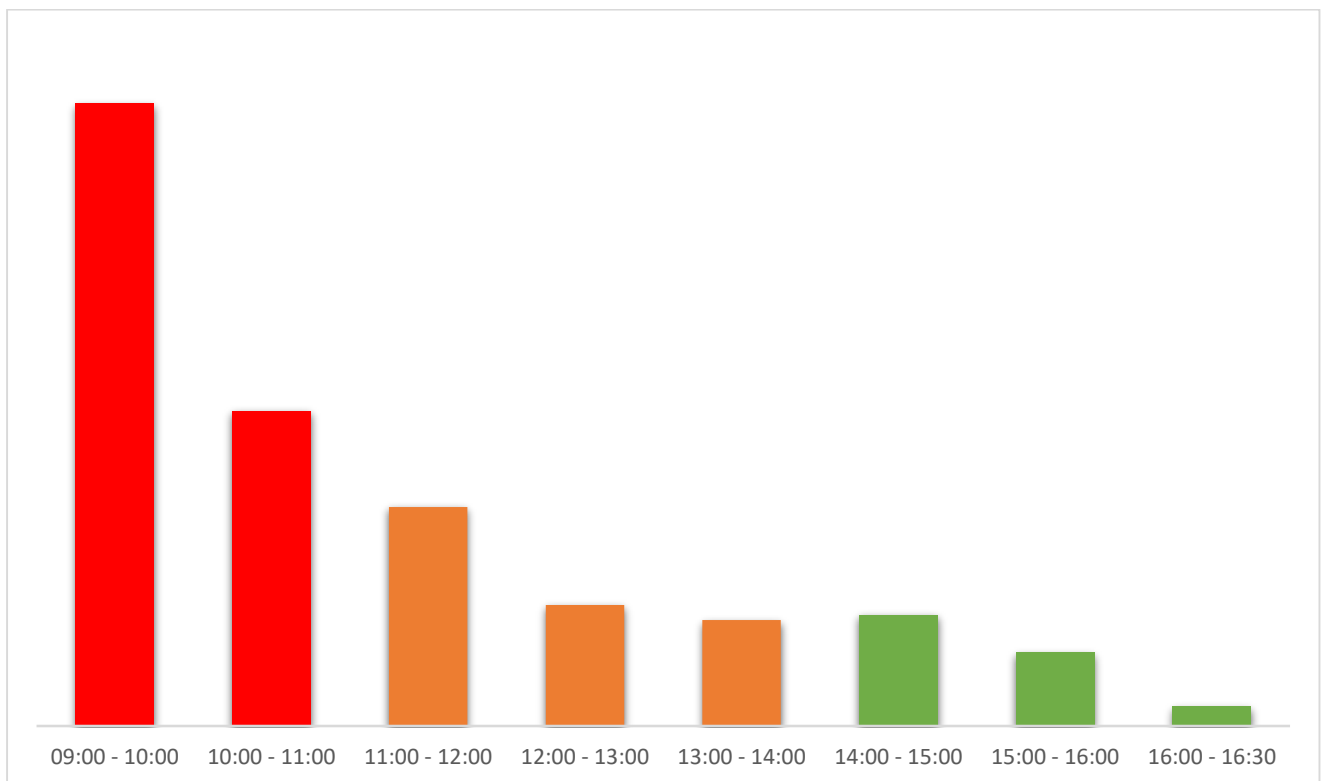

## Heures d'affluence de la plateforme téléphonique de l'Ofii

-  Heure de forte affluence – à éviter
-  Heure de moyenne affluence
-  **Heure de faible affluence – à privilégier**